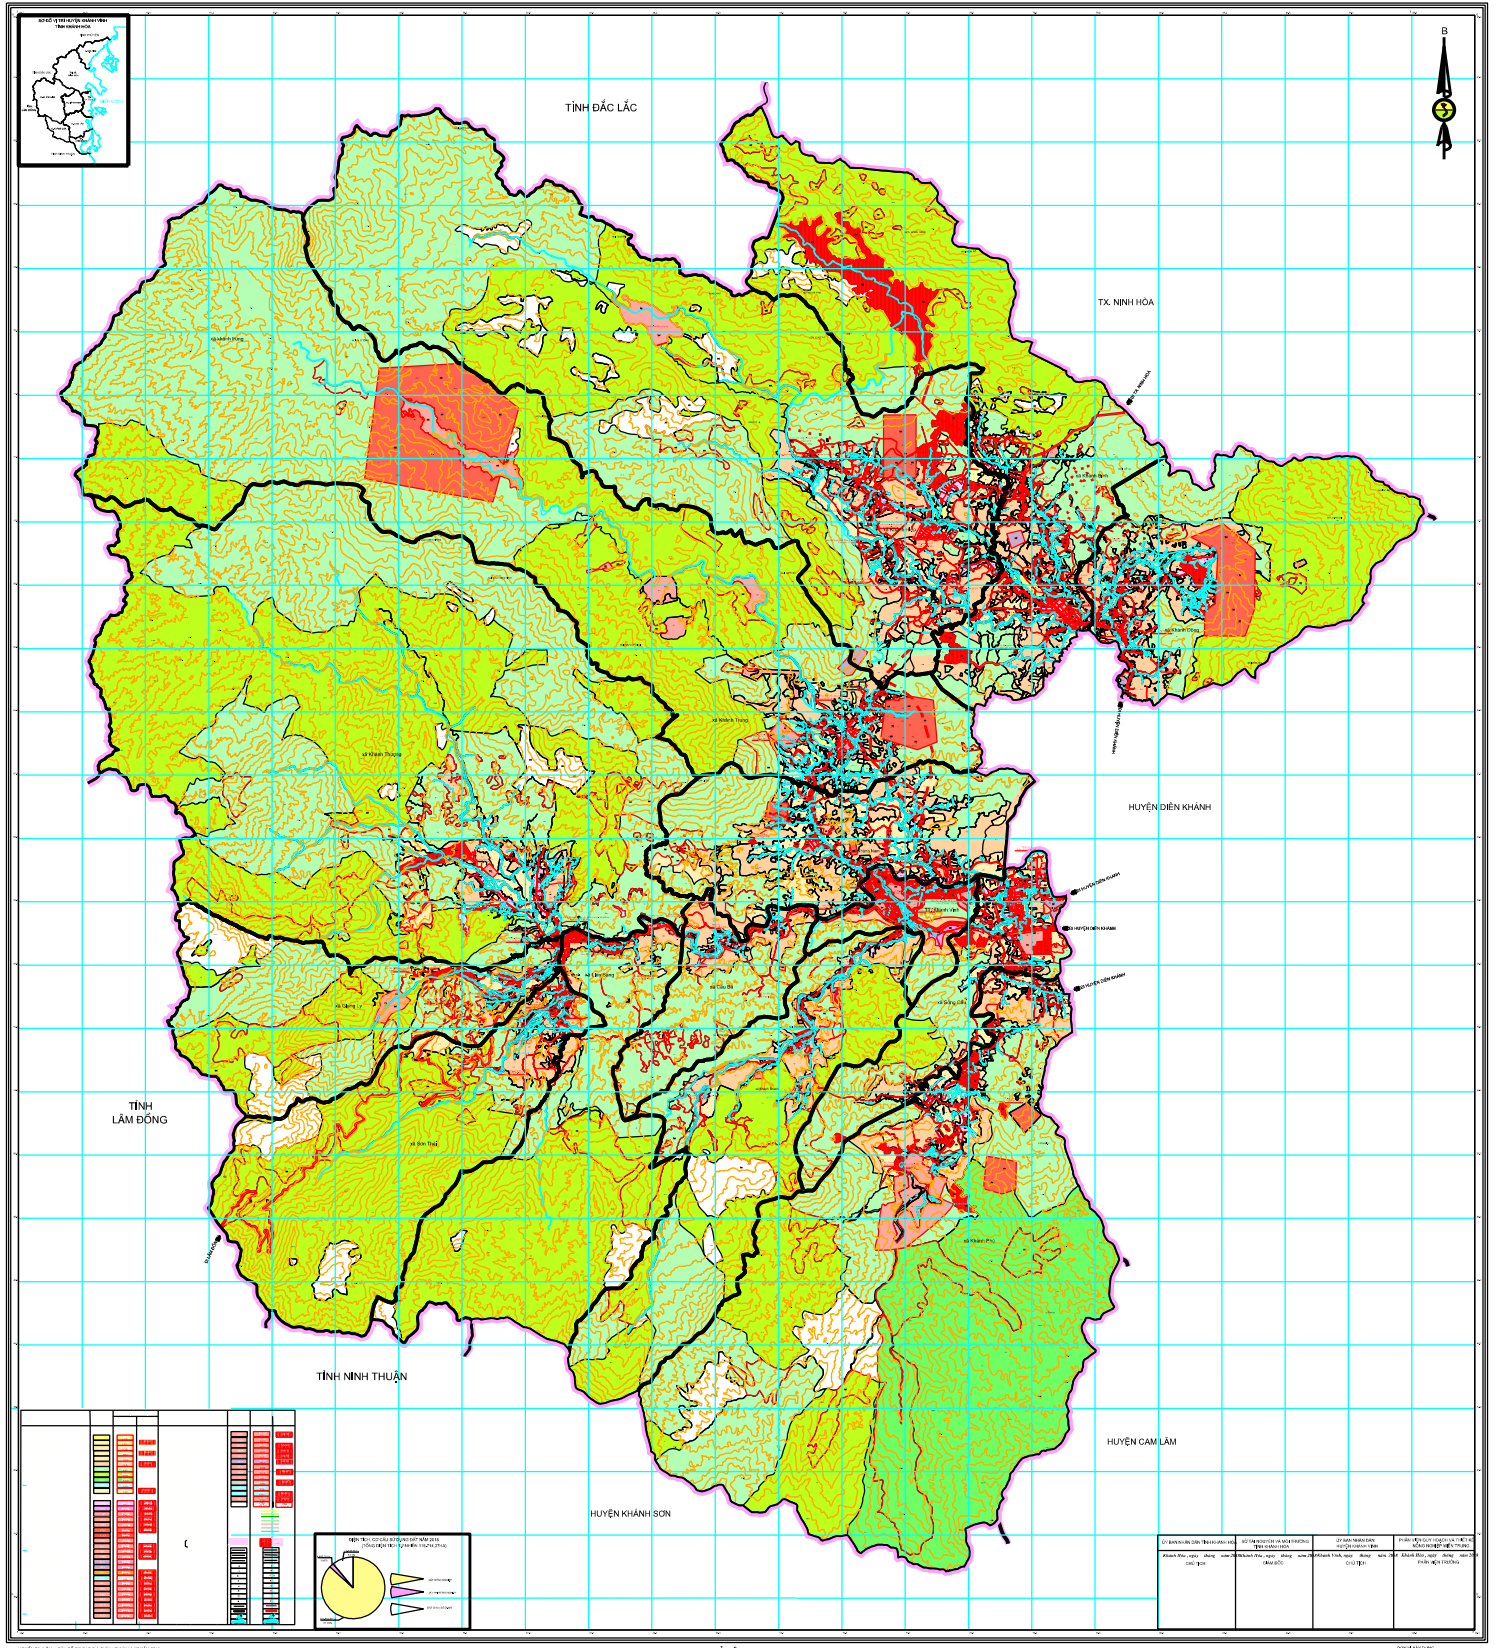

BẢN ĐỒ KẾ HOẠCH SỬ DỤNG ĐẤT NĂM 2019

HUYỆN KHÁNH VĨNH - TỈNH KHÁNH HOÀ

TỶ LỆ 1:25000

Ngày 15/01/2019

Ngày 15/01/2019